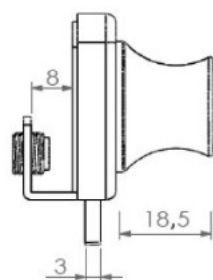

PRODUCT SHEET

Description:

Glass Door Lock "Vetro", Black Ano, KA D20, CK SISO, No Bore

Item number:

14.09.265-1

Units	Box	Carton	HS Code	Barcode
Pcs.	20	200	8301300000	
				5704866047234

SISO A/S

Mileparken 11
DK-2740 Skovlunde
Denmark
VAT: DK 24786013