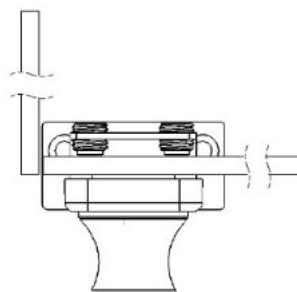

PRODUCT SHEET

Description:

Glass Door Lock "Vetro", Black Ano, KA D20, CK SISO, No Bore

Item number:

14.09.265-1

Units	Box	Carton	HS Code	Barcode
Pcs.	20	200	8301300000	
				5704866047234

SISO A/S

Mileparken 11
DK-2740 Skovlunde
Denmark
VAT: DK 24786013