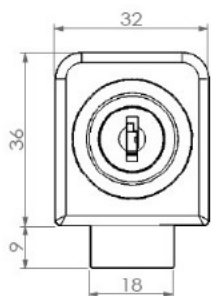

PRODUCT SHEET

Description:

Glass Door Lock "Vetro", Black Ano, KA D20, CK SISO, No Bore

Item number:

14.09.265-1

Units	Box	Carton	HS Code	Barcode
Pcs.	20	200	8301300000	
				5704866047234

SISO A/S

Mileparken 11
DK-2740 Skovlunde
Denmark
VAT: DK 24786013