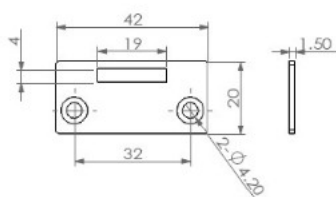

PRODUCT SHEET

Description:

Glass Door Lock "Vetro", Black Ano, KA D20, CK SISO, No Bore

Item number:

14.09.265-1

Units	Box	Carton	HS Code	Barcode
Pcs.	20	200	8301300000	
				5704866047234

SISO A/S

Mileparken 11
DK-2740 Skovlunde
Denmark
VAT: DK 24786013